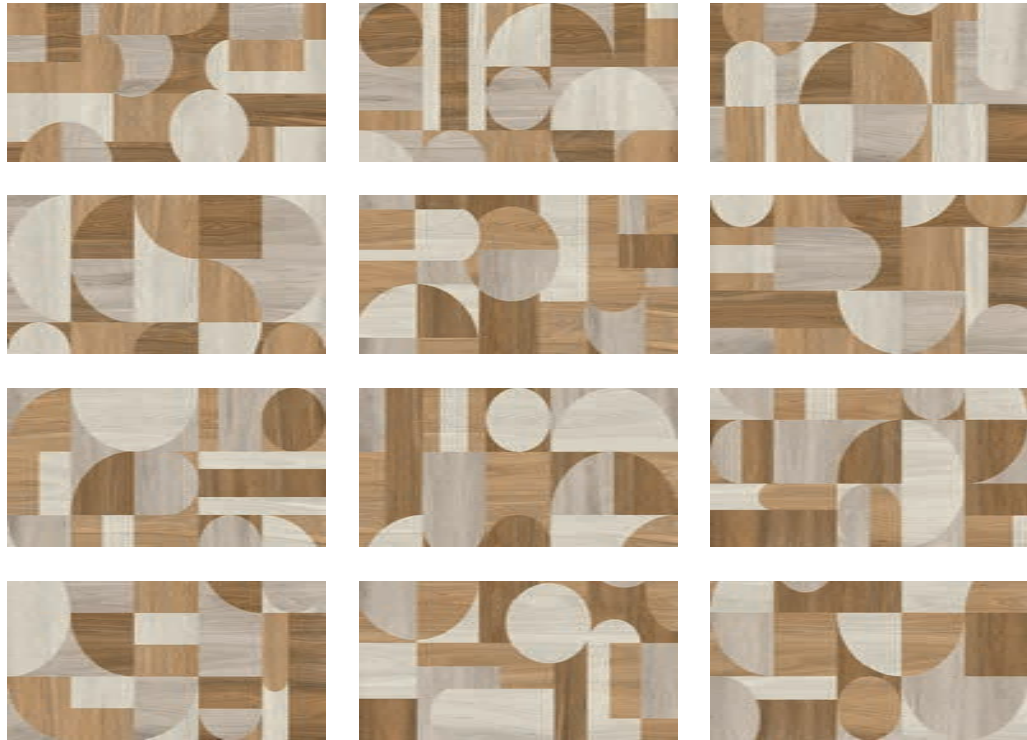

12 grafiche differenti confezionate in modo casuale.
12 different randomly packaged graphics.
12 conceptions graphiques différentes conditionnées de façon fortuite.
12 verschiedene Grafiken, die zufällig zusammen verpackt werden.
12 gráficas diferentes confeccionadas de modo casual.