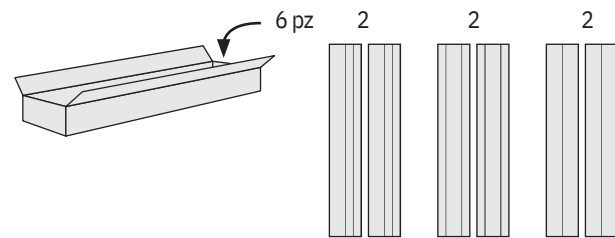

everyday energize

20x120. 8"x48" rett.

Energize è realizzato con la tecnica dell'incisione del fondo. L'incisione ha una profondità e una larghezza di circa 2 mm predisposta per essere fugata. Si consigliano stucchi colorati per meglio esaltare il risultato estetico.

Energize is produced by engraving the background tile. The cuts made have depth and width of about 2 mm and are intended to be grouted. Colourful grouts are recommended for the most effective aesthetic result.

Energize est réalisée avec la technique de gravure du fond. La gravure a une profondeur et une largeur d'environ 2 mm, conçue pour être jointoyée. Pour la mise en valeur optimale du rendu esthétique, l'utilisation de mortiers colorés est conseillée.

Energize wird mit der Untergrundgravieretechnik hergestellt. Die Eingravierung hat eine Tiefe und Breite von ca. 2 mm, die zum Verfugen vorbereitet ist. Wir empfehlen farbige Stucks, um die ästhetische Wirkung möglichst hervorzuheben.

Energize se fabrica con la técnica del grabado del fondo. La incisión tiene una profundidad y una anchura de unos 2 mm, diseñada para ser sellada. Se recomienda el empleo de estucos de colores para conseguir un resultado estético más vistoso.

Ogni scatola di Energize contiene 6 pezzi, 2 per ciascuna tipologia.

Per la posa, si consiglia di seguire gli schemi illustrati, realizzati includendo e variando la disposizione di tutti e 3 i soggetti.

Every Energize box contains 6 pieces, 2 of each type.

When installing, users are advised to follow the layouts shown in the diagrams provided, created using all 3 designs in different arrangements.

Chaque boîte d'Energize contient 6 pièces, 2 pour chaque typologie.