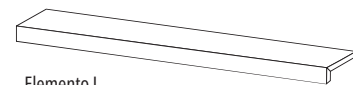

ED WHITE

P011315 - 40x120. 16"x48" nat. 20MM
P011319 - 40x120. 16"x48" rett. 20MM

Gradone Lineare
40x120 20MM

-  becco toro nat.
-  becco toro rett.
-  costa retta nat.
-  costa retta rett.
-  costa retta grafica.