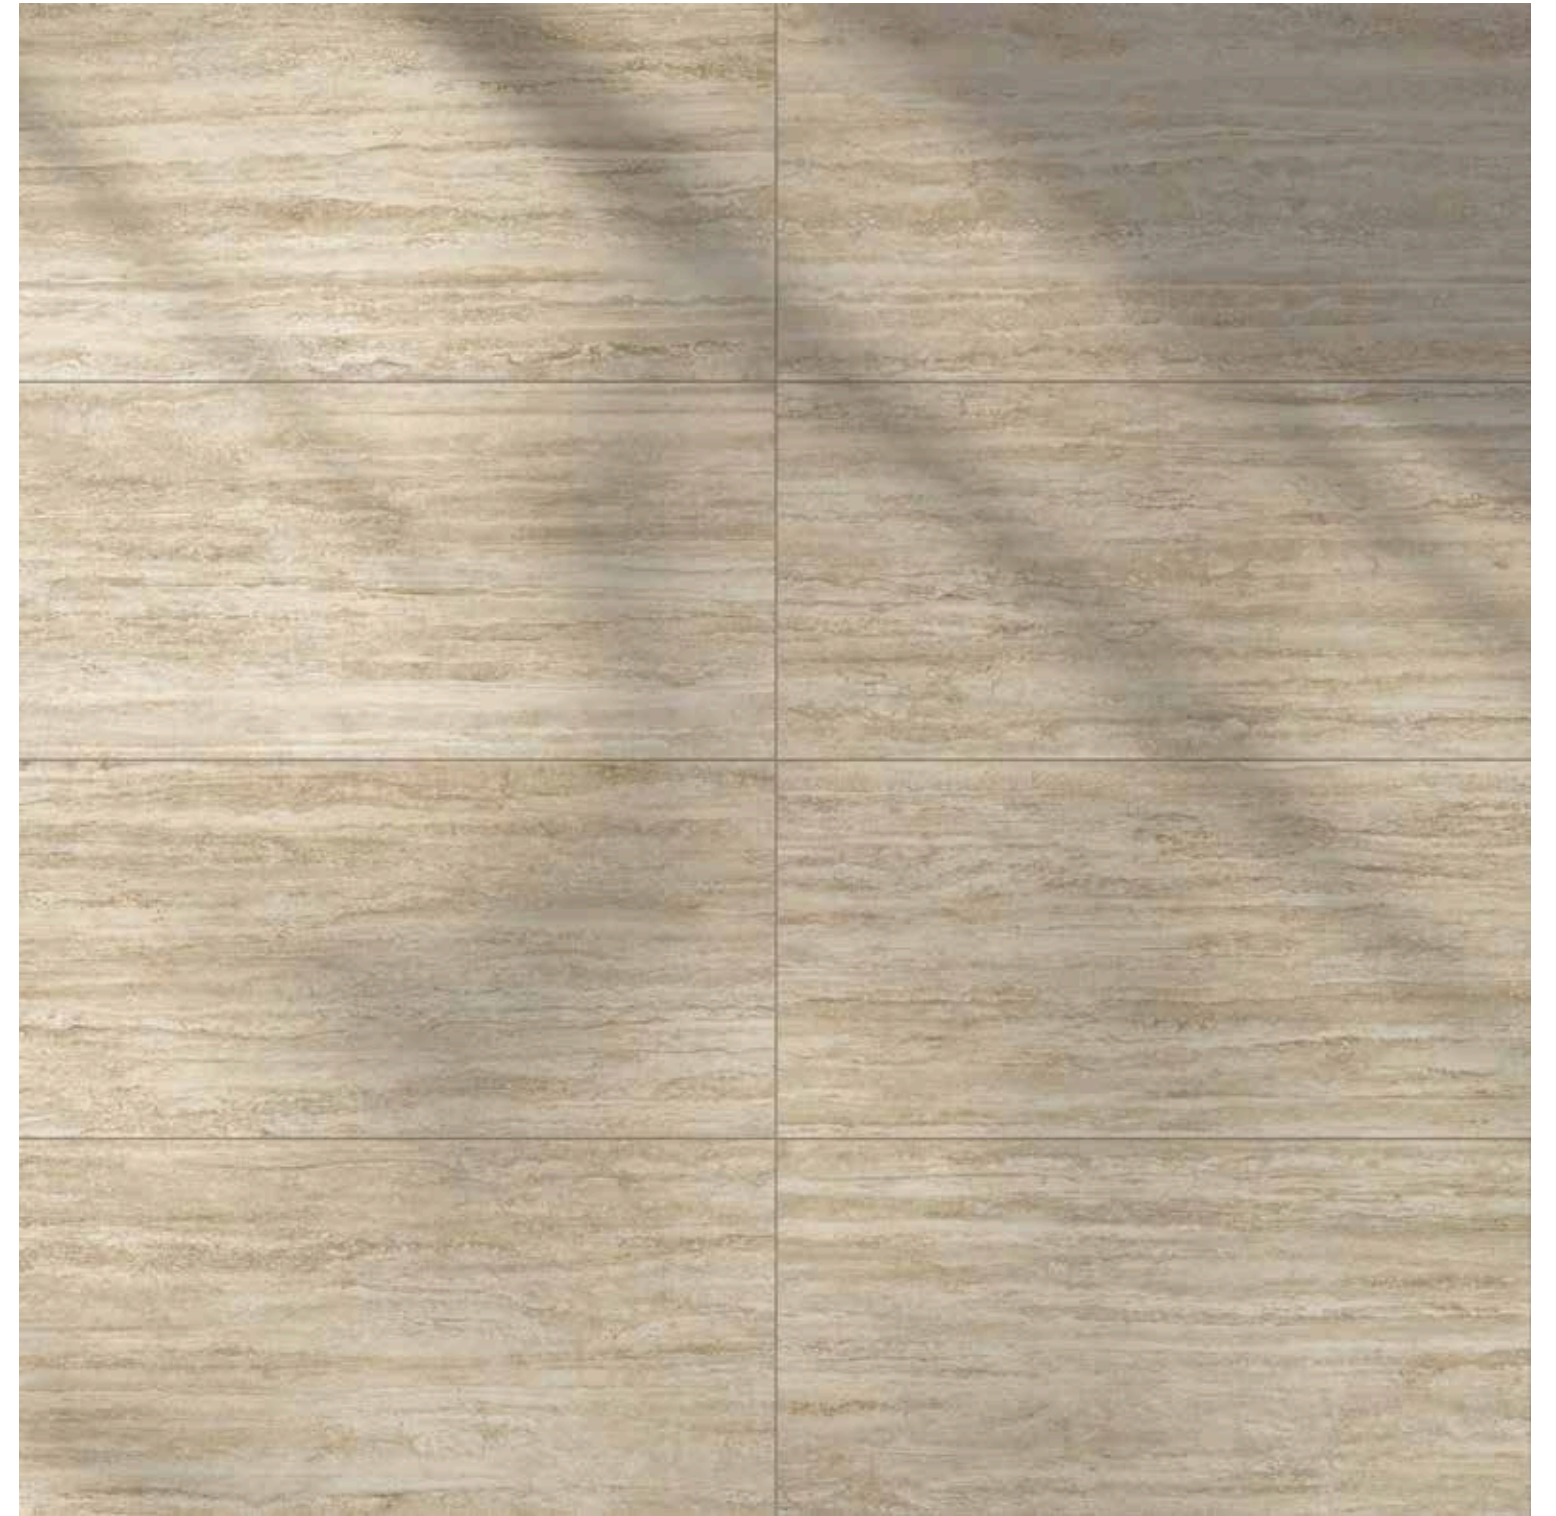

- becco toro rett.
- costa retta rett.
- costa retta grafica.

- becco toro rett.
- costa retta rett.
- costa retta grafica.