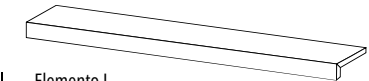

Elemento L
15x120x420MM
rett.