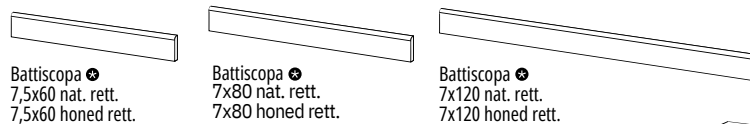

Gradone Assemblato 3x33x60 nat. rett.
Gradone Assemblato 3x33x60 honed rett.

Ang. Gradone Assemblato 3x33x33 nat. rett. SX / DX
Ang. Gradone Assemblato 3x33x33 honed rett. SX / DX

Gradone Assemblato 3x33x120 nat. rett.
Gradone Assemblato 3x33x120 honed rett.

Ang. Gradone Assemblato 3x33x120 nat. rett. SX / DX
Ang. Gradone Assemblato 3x33x120 honed rett. SX / DX