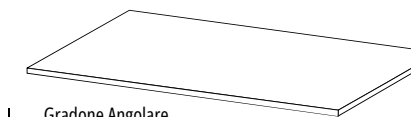

Gradone Angolare
60x120 20MM

- becco toro rett.
- costa retta rett.
- costa retta grafica.