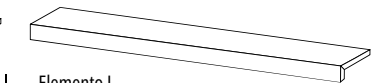

Elemento L
15x120x420MM
rett.