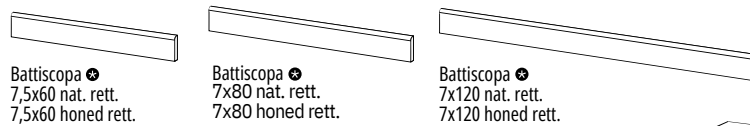

Gradone Assemblato 3x33x60 nat. rett.
3x33x60 honed rett.

Ang. Gradone Assemblato 3x33x33 nat. rett. SX / DX
3x33x33 honed rett. SX / DX

Gradone Assemblato 3x33x120 nat. rett.
3x33x120 honed rett.

Ang. Gradone Assemblato 3x33x120 nat. rett. SX / DX
3x33x120 honed rett. SX / DX