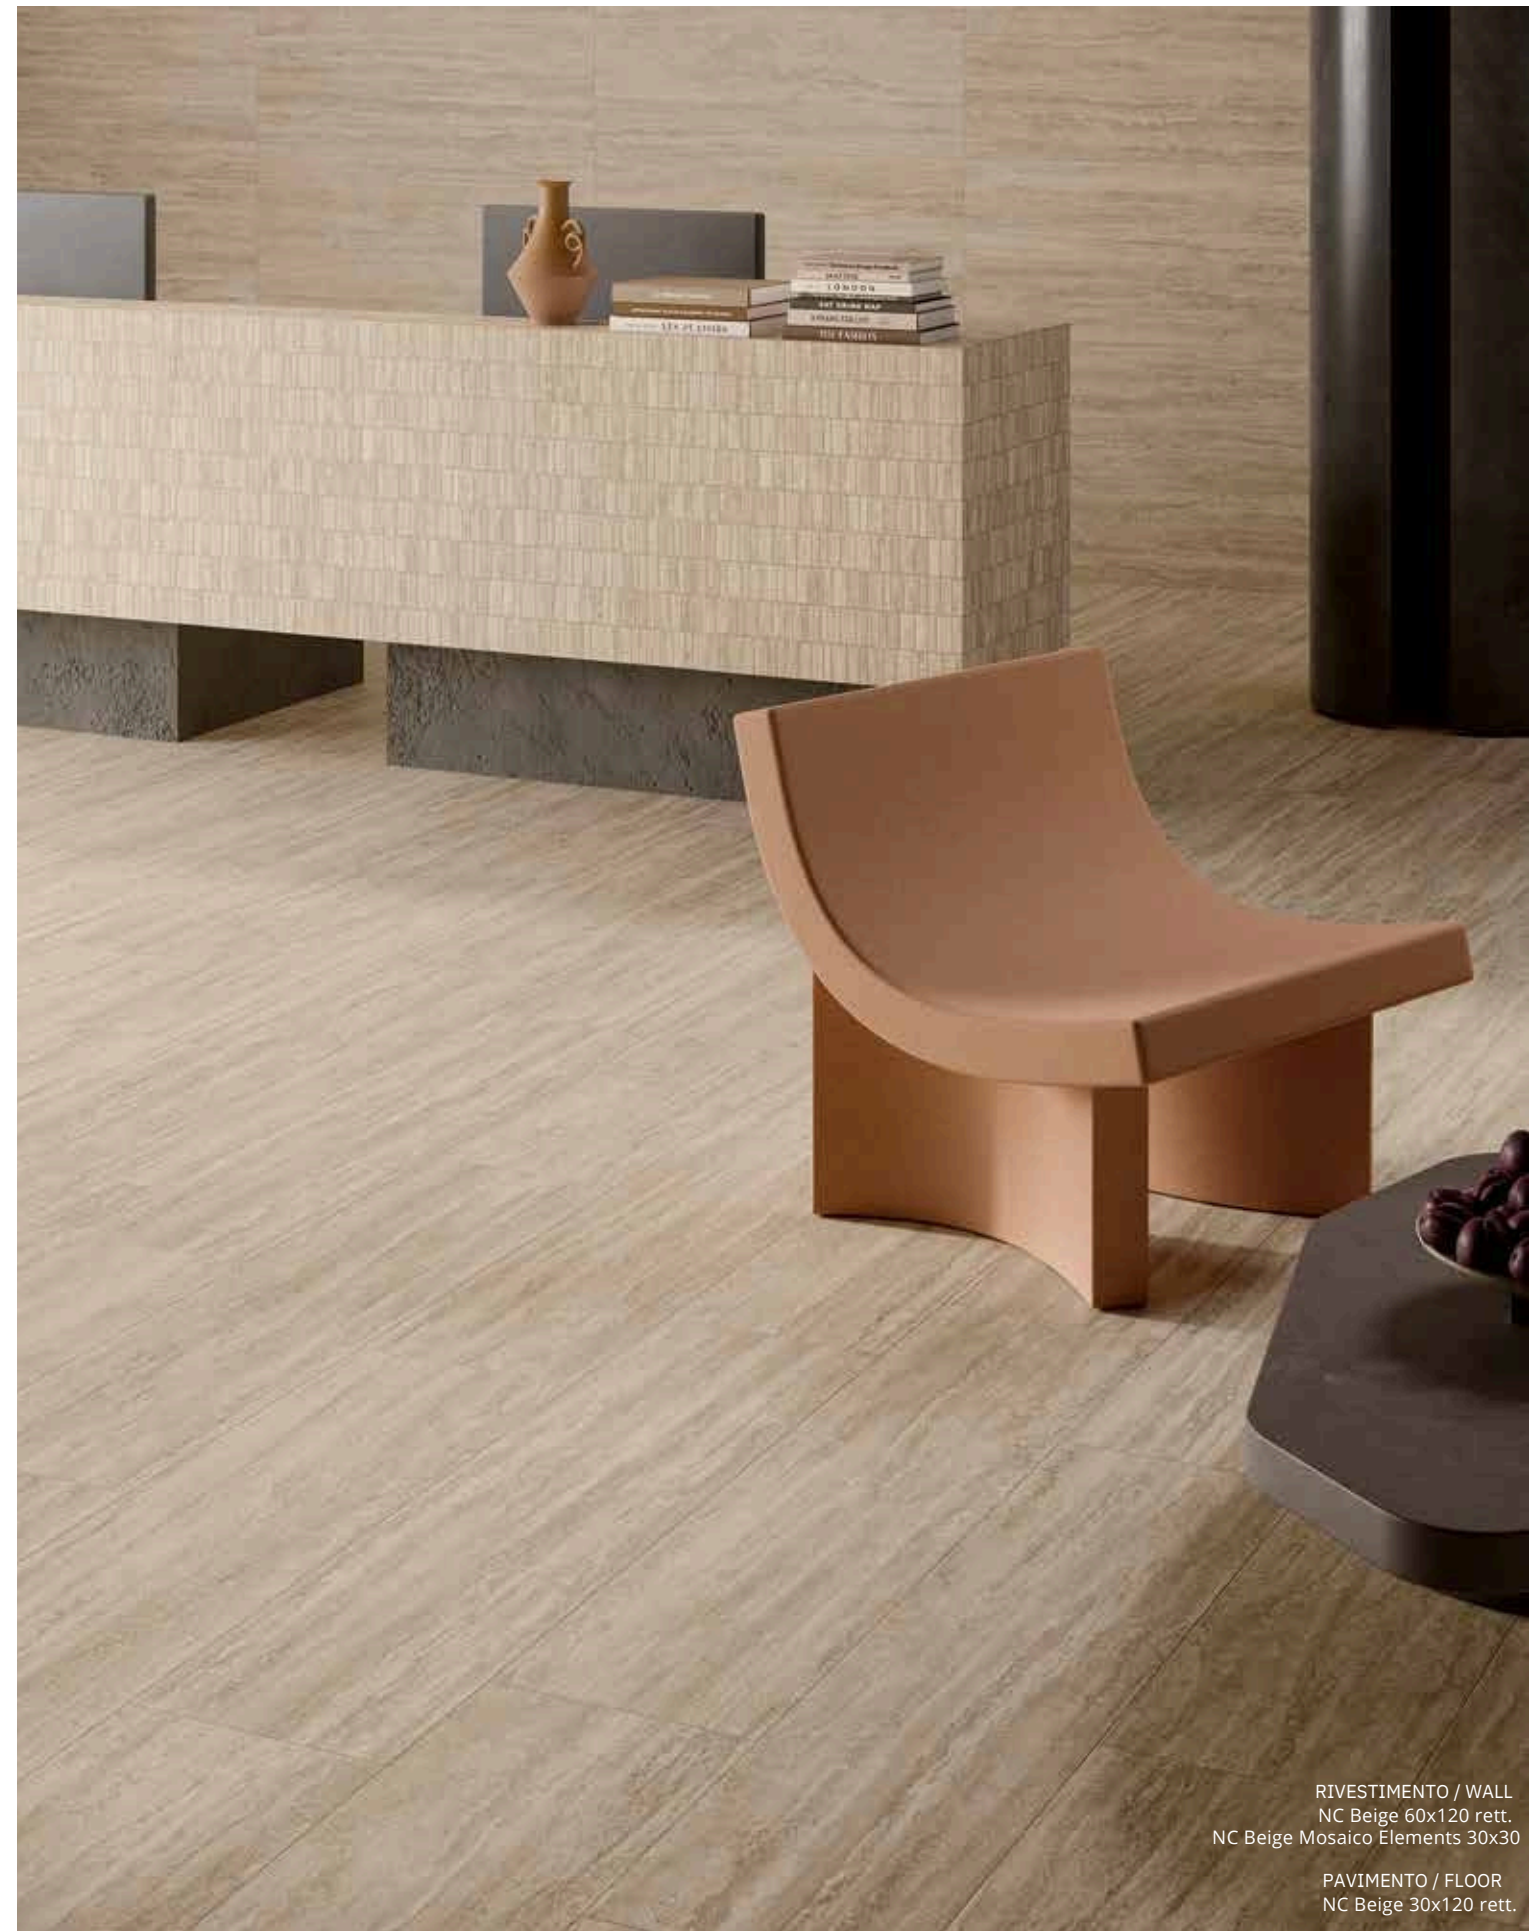

RIVESTIMENTO / WALL
NC Beige 60x120 rett.
NC Beige Mosaico Elements 30x30

PAVIMENTO / FLOOR
NC Beige 30x120 rett.