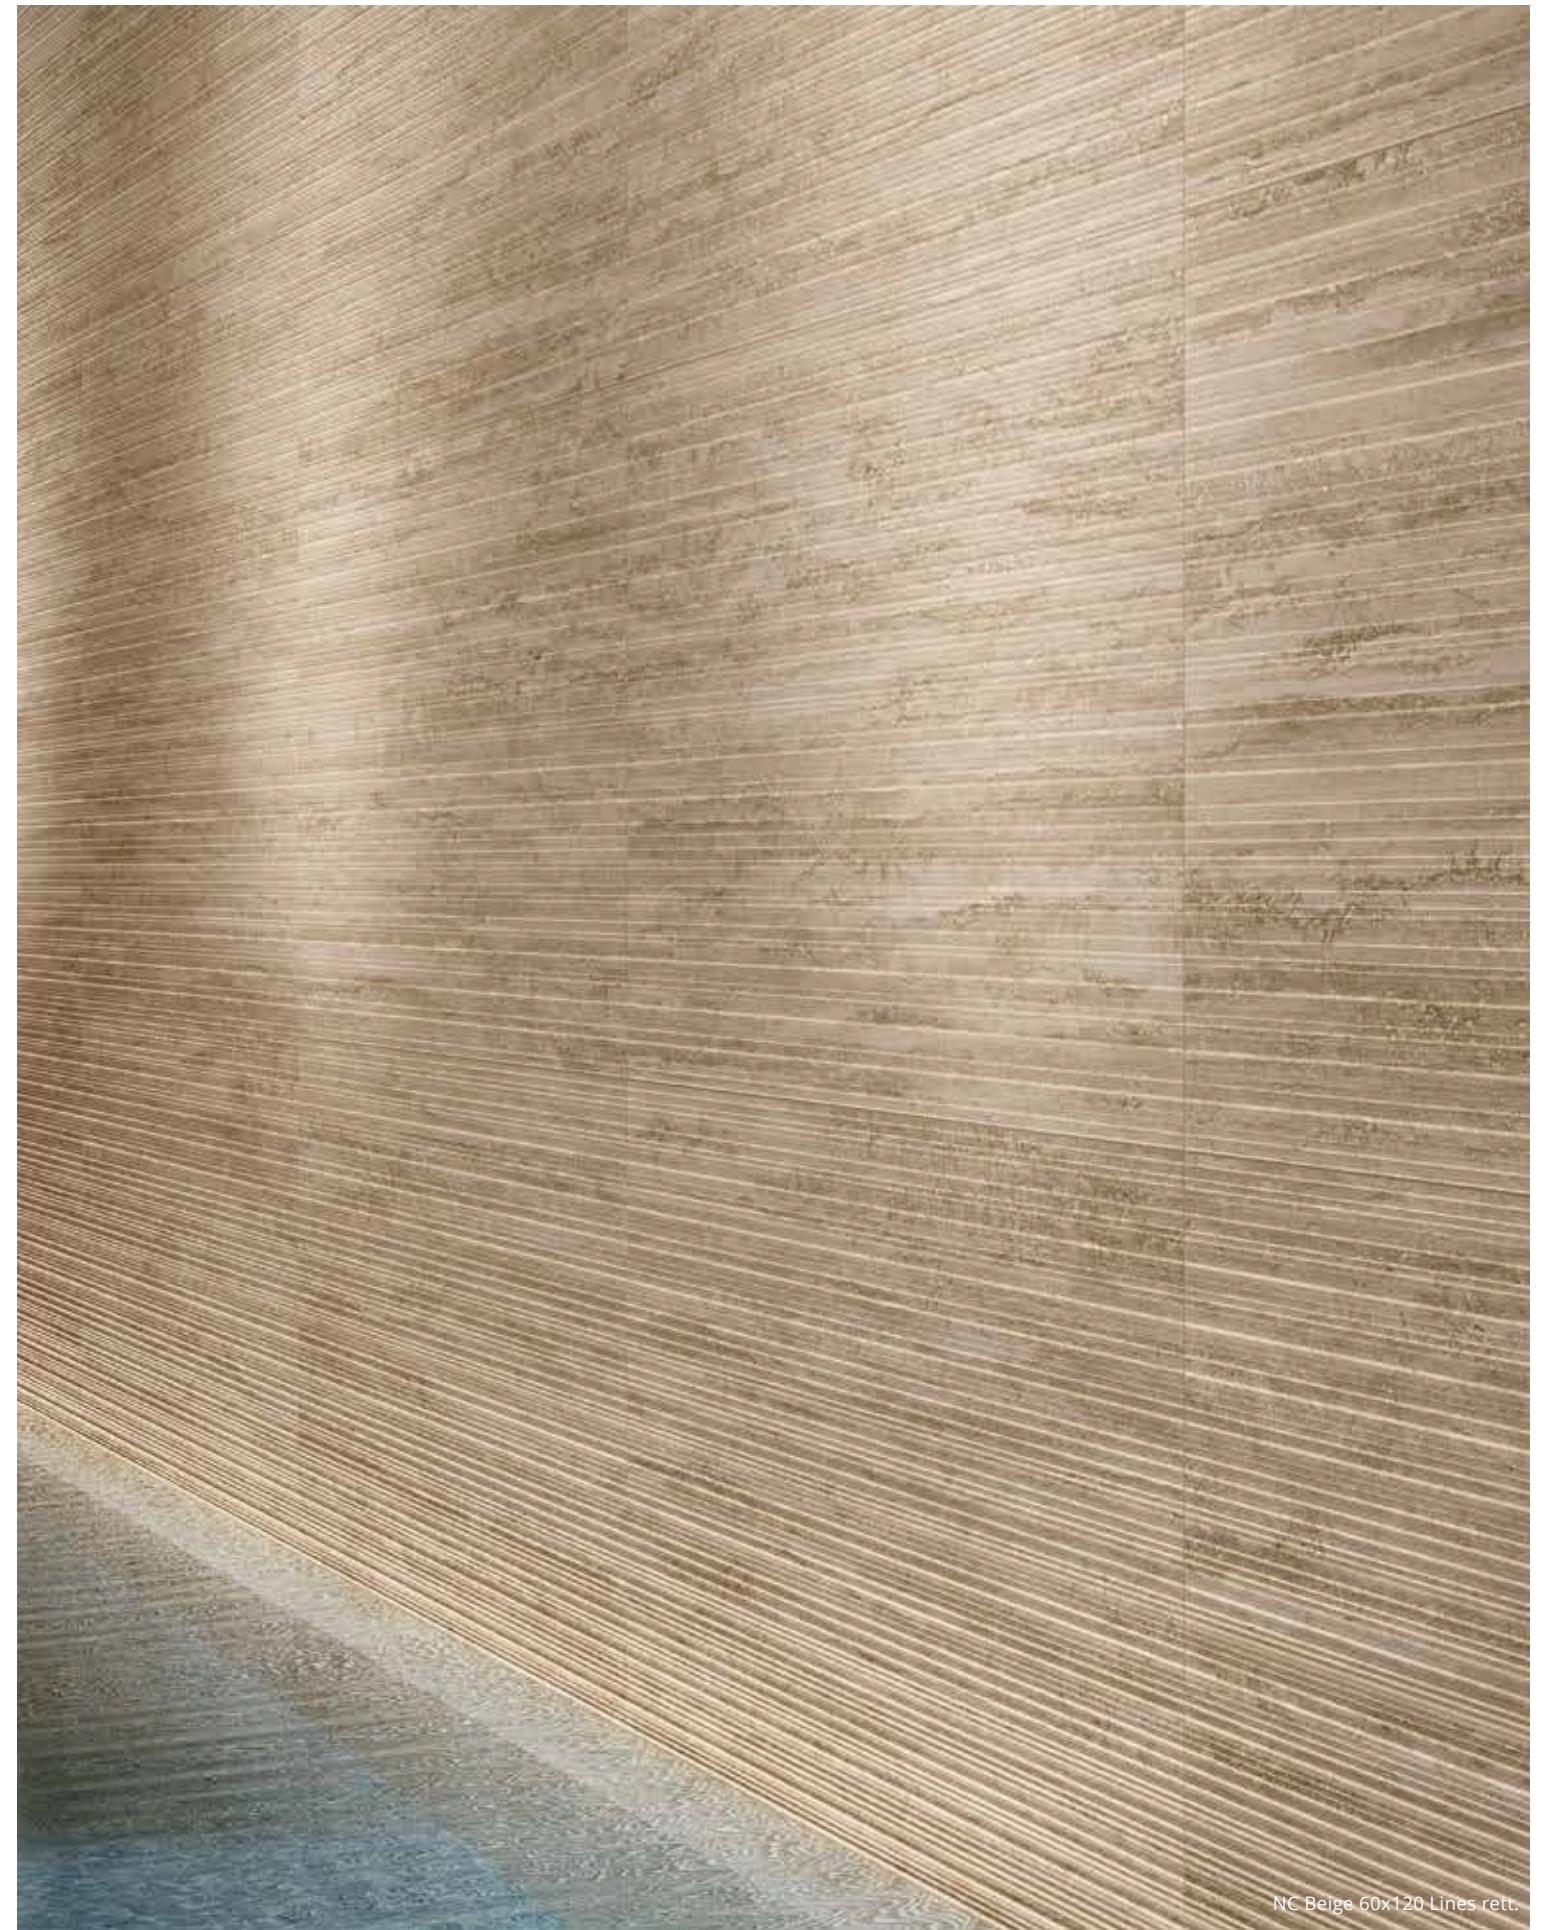

NC Beige 60x120 Lines rett.