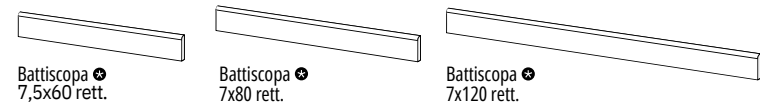

YS NORDIC

● DISPONIBILE IN TUTTI I COLORI - Available in all colours - Disponible dans toutes les couleurs - In allen Farben erhältlich - Se comercializas en todos los colores