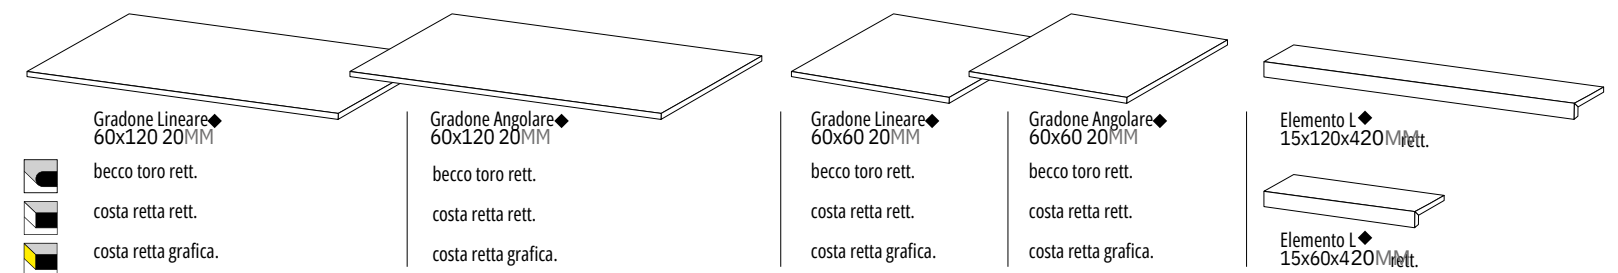

P012159 - 60x60, 24"x24" rett.  
P012172 - 60x60, 24"x24" grip rett.  
P012199 - 60x60, 24"x24" rett.20 MM

P012165 - 30x60, 12"x24" rett.

P012208 - joy - 60x120 24"x48" rett.

● **DISPONIBILE IN TUTTI I COLORI** - Available in all colours - Disponible dans toutes les couleurs - In allen Farben erhältlich - Se comercializas en todos los colores  
 ◆ **DISPONIBILE PER I COLORI:** - Available in the colors: - Disponible dans les couleurs: - Verfügbar in den Farben: - Disponible en los colores: **LIGHT GREY, CREME, EARTH**