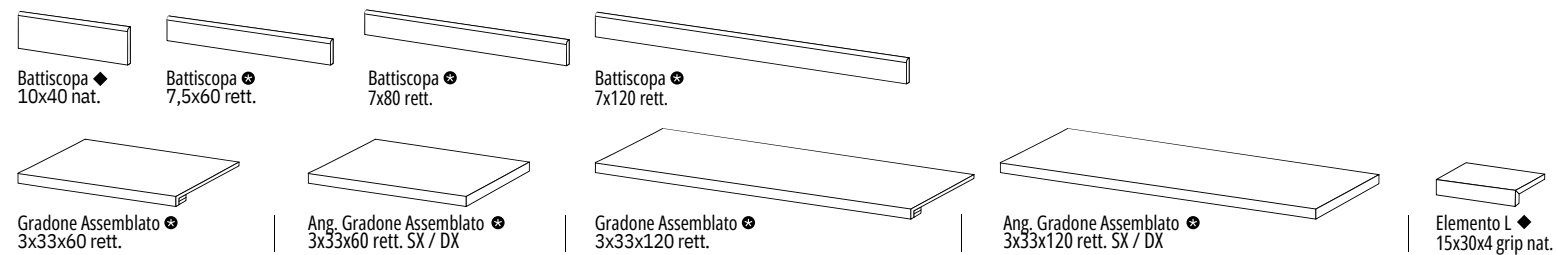

♦ **DISPONIBILE IN TUTTI I COLORI** - Available in all colours - Disponible dans toutes les couleurs - In allen Farben erhältlich - Se comercializas en todos los colores
♦ **DISPONIBILE PER I COLORI:** - Available in the colors: - Disponible dans les couleurs: - Verfügbar in den Farben: - Disponible en los colores: **LIGHT GREY, CREME, EARTH**