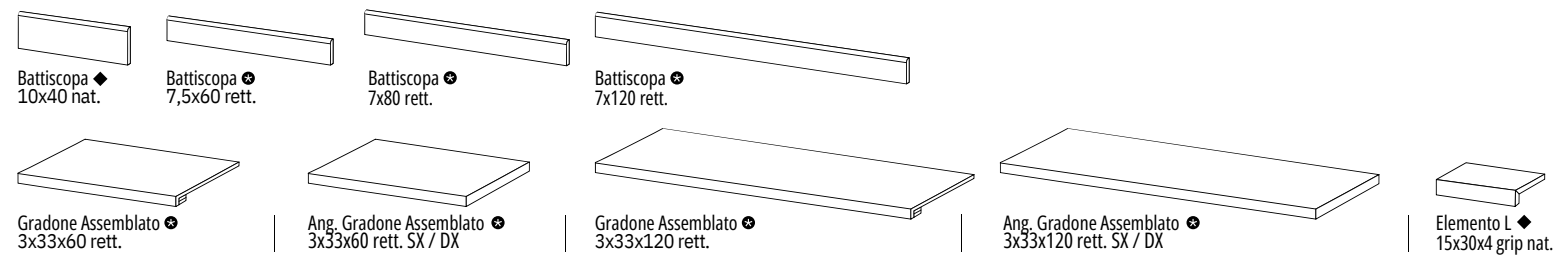

● **DISPONIBILE IN TUTTI I COLORI** - Available in all colours - Disponible dans toutes les couleurs - In allen Farben erhältlich - Se comercializas en todos los colores
◆ **DISPONIBILE PER I COLORI:** - Available in the colors: - Disponible dans les couleurs: - Verfügbar in den Farben: - Disponible en los colores: **LIGHT GREY, CREME, EARTH**