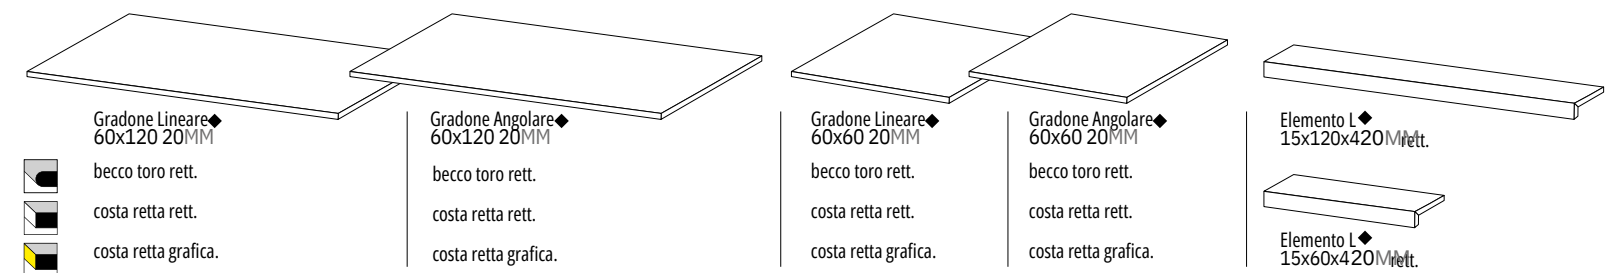

YS LIGHT GREY

YS DARK GREY

♦ **DISPONIBILE IN TUTTI I COLORI** - Available in all colours - Disponible dans toutes les couleurs - In allen Farben erhältlich - Se comercializas en todos los colores
♦ **DISPONIBILE PER I COLORI:** - Available in the colors: - Disponible dans les couleurs: - Verfügbar in den Farben: - Disponible en los colores: **LIGHT GREY, CREME, EARTH**