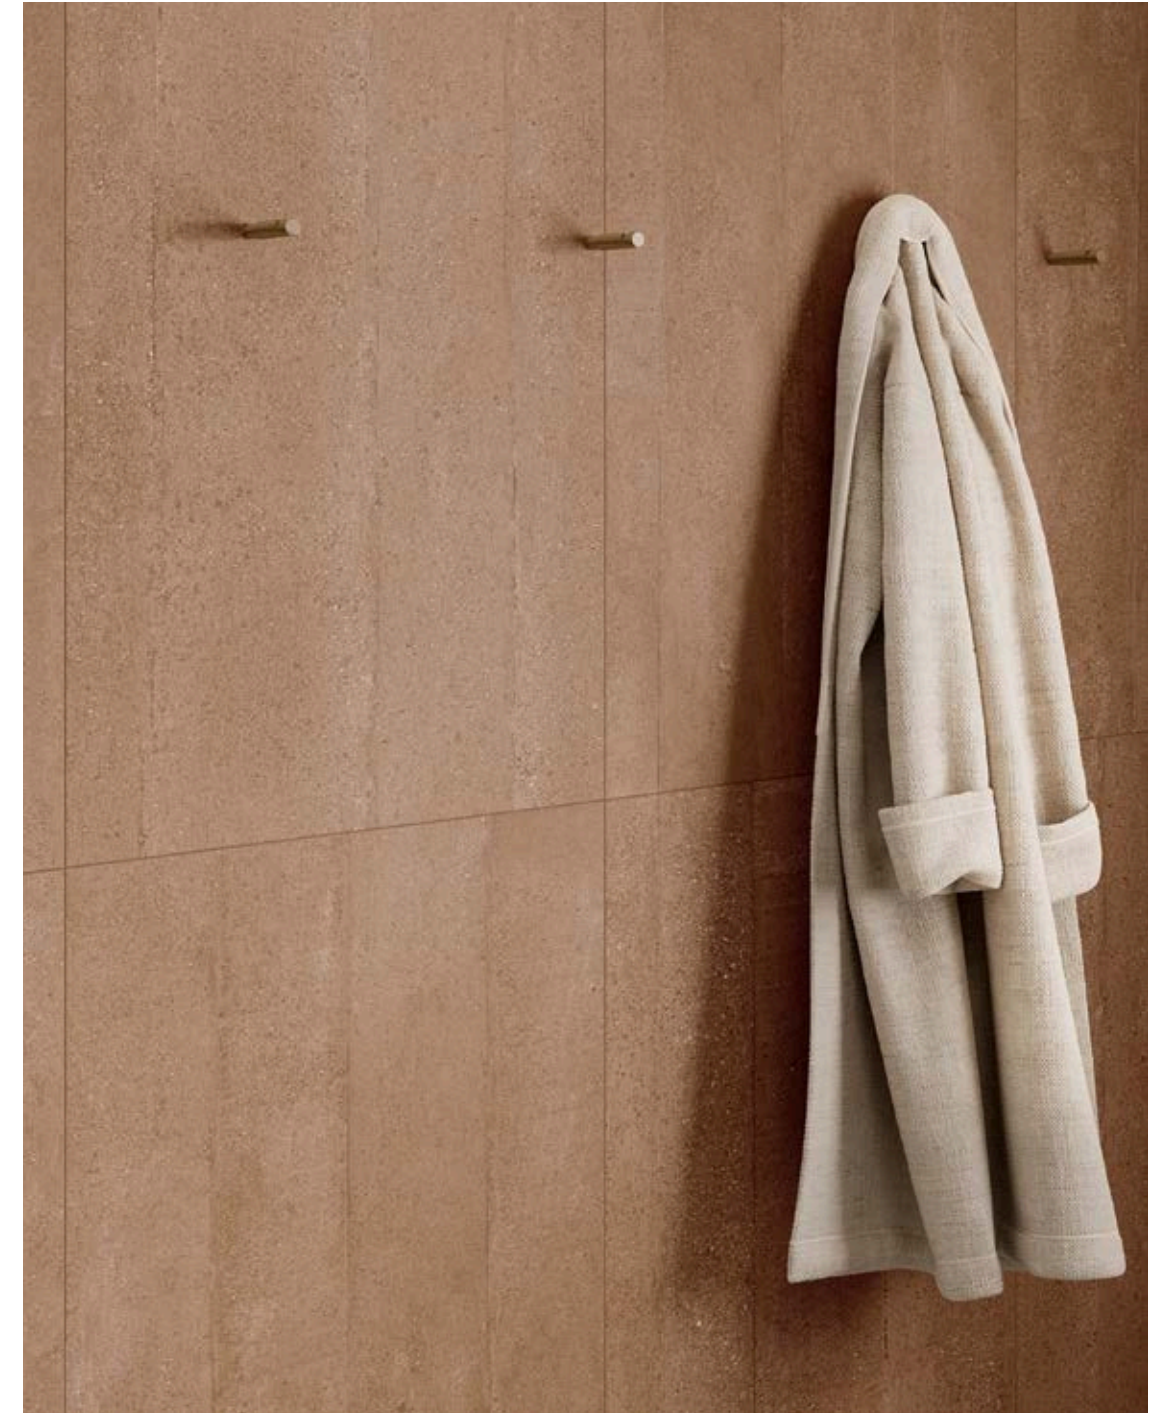

yourself

YS Earth Joy 60x120 rett.